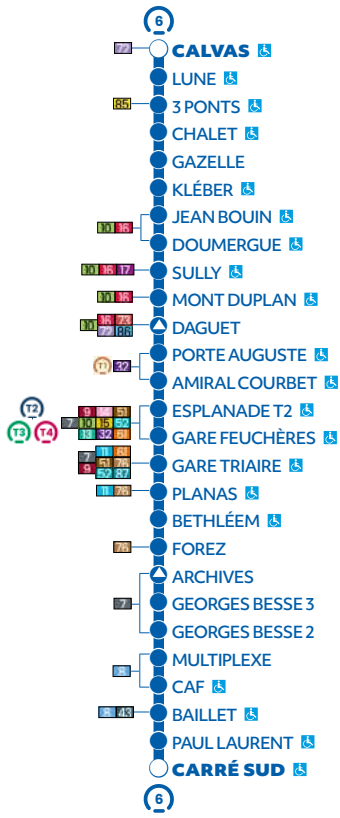

Ligne **6**

Horaires valables
à partir du 28 août 2023

TanGO!

ligne **6**

Calvas < > Carré Sud

PLAN DE VOTRE LIGNE

Temps de trajet*
49 minutes
 Calvas
 ↔ Carré Sud

= à pied à 5min
 *temps moyen estimé

Retrouvez vos horaires et titres de transports chez les dépositaires de votre quartier (sur le plan : ●)

- 1 CAP COSTIÈRES**
 MAISON DE LA PRESSE
 400, Avenue du Dr Baillet
- 2 CENTRE-VILLE**
 TABAC PRESSE LOTO
 L'ESCAPADE
 7bis, Rue Du Planas
- 3 CENTRE-VILLE**
 TABAC LA ROTONDE
 9. Bld Amiral Courbet
- 4 CENTRE-VILLE**
 TABAC PRESSE
 23, Avenue Feuchères
- 5 CENTRE-VILLE**
 TABAC PRESSE
 LE JEAN BART
 5Bis, Square de La Bouquerie
- 6 CENTRE-VILLE**
 TABAC LE PALACE
 6, Boulevard de la Libération
- 7 LA GAZELLE**
 TABAC LA ROYALE
 2, Impasse Des Alisiers
- 8 RTE D'UZES**
 TABAC MAG PRESSE
 64, Rue Vincent Faïta
- 9 VALMY**
 TABAC PRESSE LE CHIQUITO
 1, Rue De La Posterle
- 10 CENTRE-VILLE**
 AGENCE TANGO
 13, Rue Régale
- 11 CENTRE-VILLE**
 LE DISQUE BLEU
 37, Rue Vincent Faïta